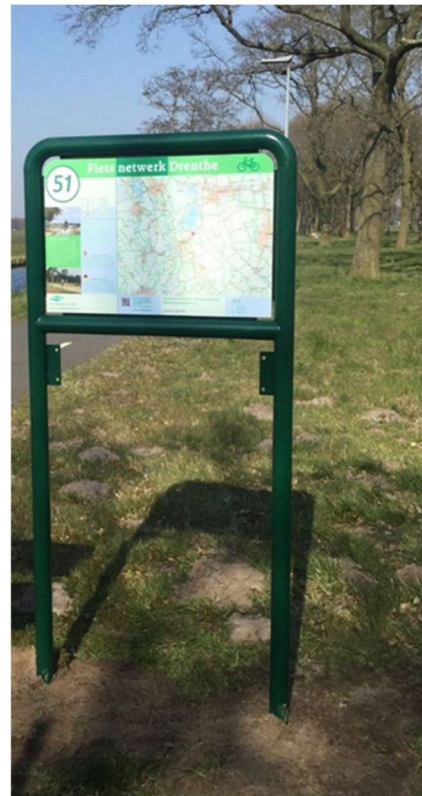

6b. Paneel in frame 1-zijdig (inclusief digitaal bestand/staand model)

- U kunt een **fiets- of wandelnetwerkpaneel in een metalen frame** bestellen;
- De afbeelding wordt geplakt op een harde plaat (15 mm. dik) en geplaatst in het frame (staand model);
- Plaat en frame zijn geschikt voor buitengebruik;
- Dit is exact hetzelfde informatiepaneel dat in het veld te vinden is.
  Prijs per paneel in frame 1-zijdig (inclusief digitaal bestand en inclusief bezorgen en plaatsen): € 1.250,- exclusief 21% btw.