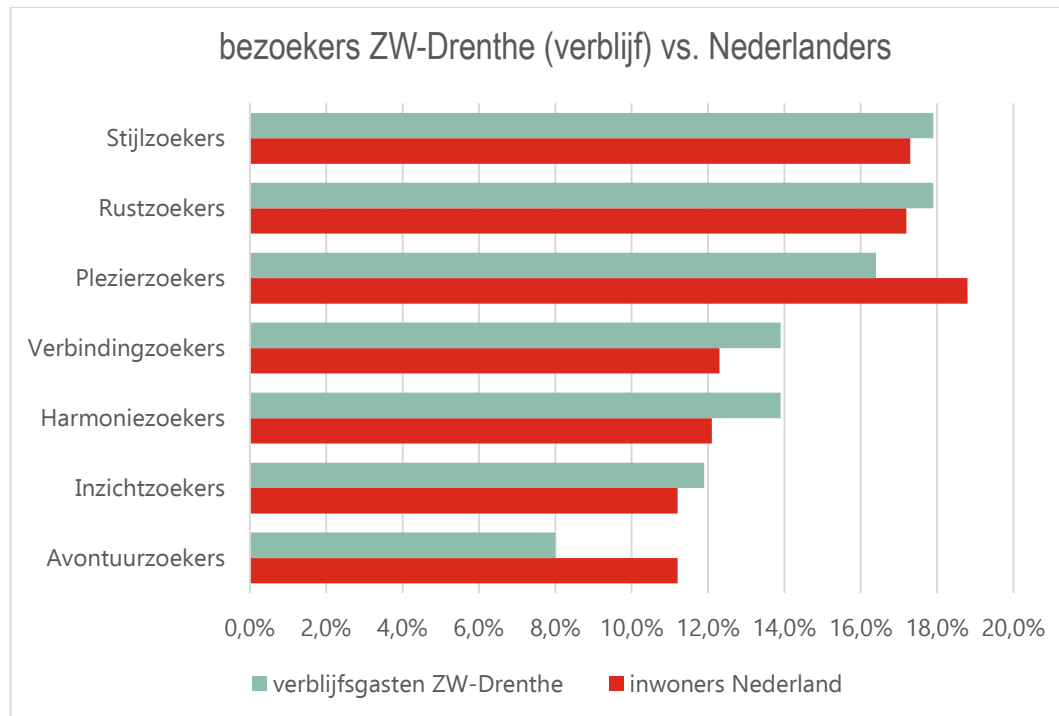

Bezoekers Zuidwest Drenthe (verblijf) vs. Nederlanders

	inwoners Nederland	verblijfsgasten Zuidwest-Drenthe
Avontuurzoekers	11,2%	8,00%
Inzichtzoekers	11,2%	11,90%
Harmoniezoekers	12,1%	13,90%
Verbindingzoekers	12,3%	13,90%
Plezierzoekers	18,8%	16,40%
Rustzoekers	17,2%	17,90%
Stijlzoekers	17,3%	17,90%

446