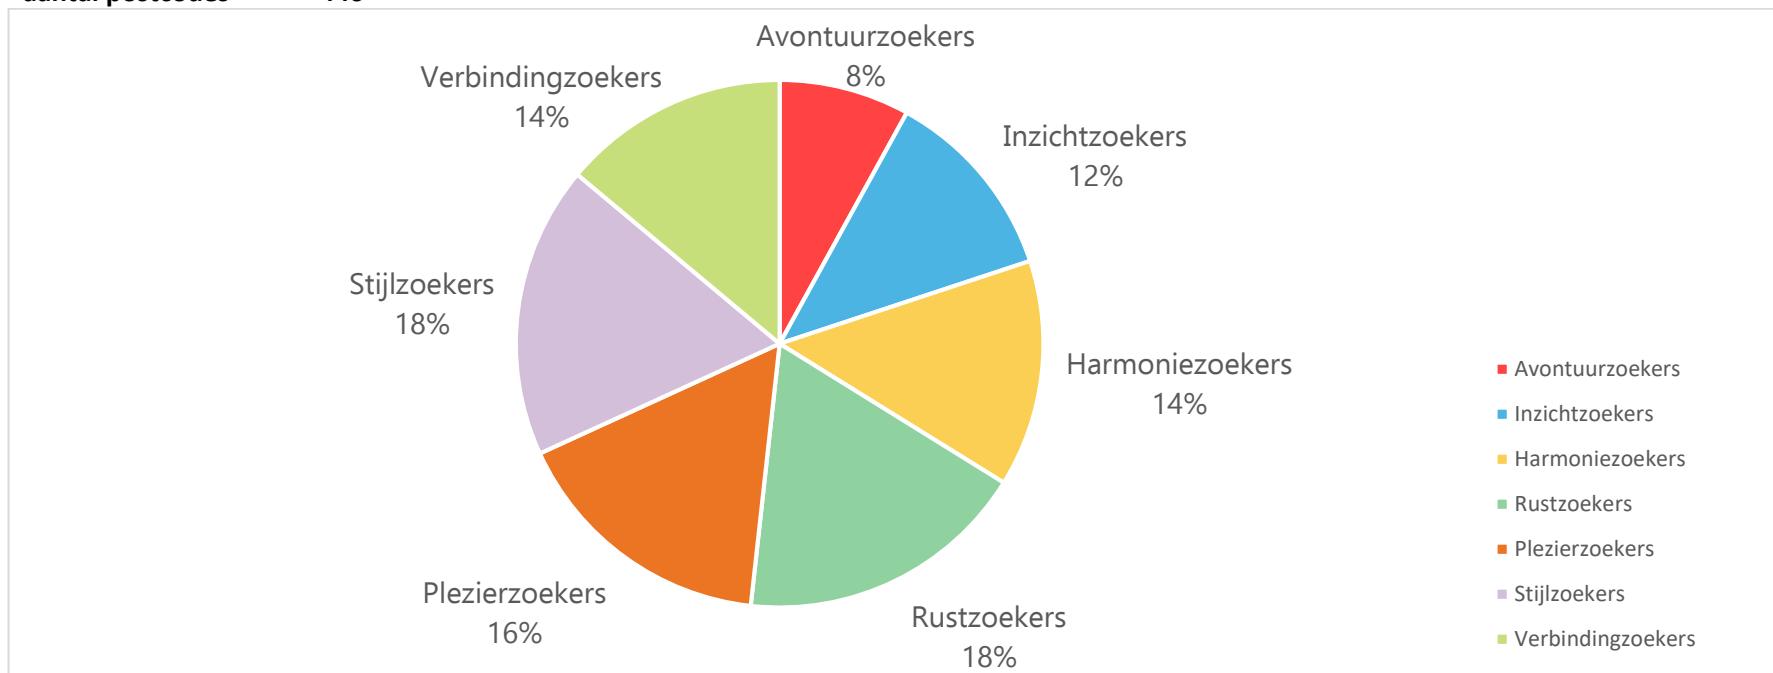

## Verblijfgasten Zuidwest Drenthe

Avontuurzoekers	8,00%
Inzichtzoekers	11,90%
Harmoniezoekers	13,90%
Rustzoekers	17,90%
Plezierzoekers	16,40%
Stijlzoekers	17,90%
Verbindingzoekers	13,90%
<b>aantal postcodes</b>	<b>446</b>

## Bezoekers Zuidwest Drenthe (verblijf) vs. Nederlanders

	<b>inwoners Nederland</b>	<b>verblijfsgasten Zuidwest-Drenthe</b>
Avontuurzoekers	11,2%	8,00%
Inzichtzoekers	11,2%	11,90%
Harmoniezoekers	12,1%	13,90%
Verbindingzoekers	12,3%	13,90%
Plezierzoekers	18,8%	16,40%
Rustzoekers	17,2%	17,90%
Stijlzoekers	17,3%	17,90%